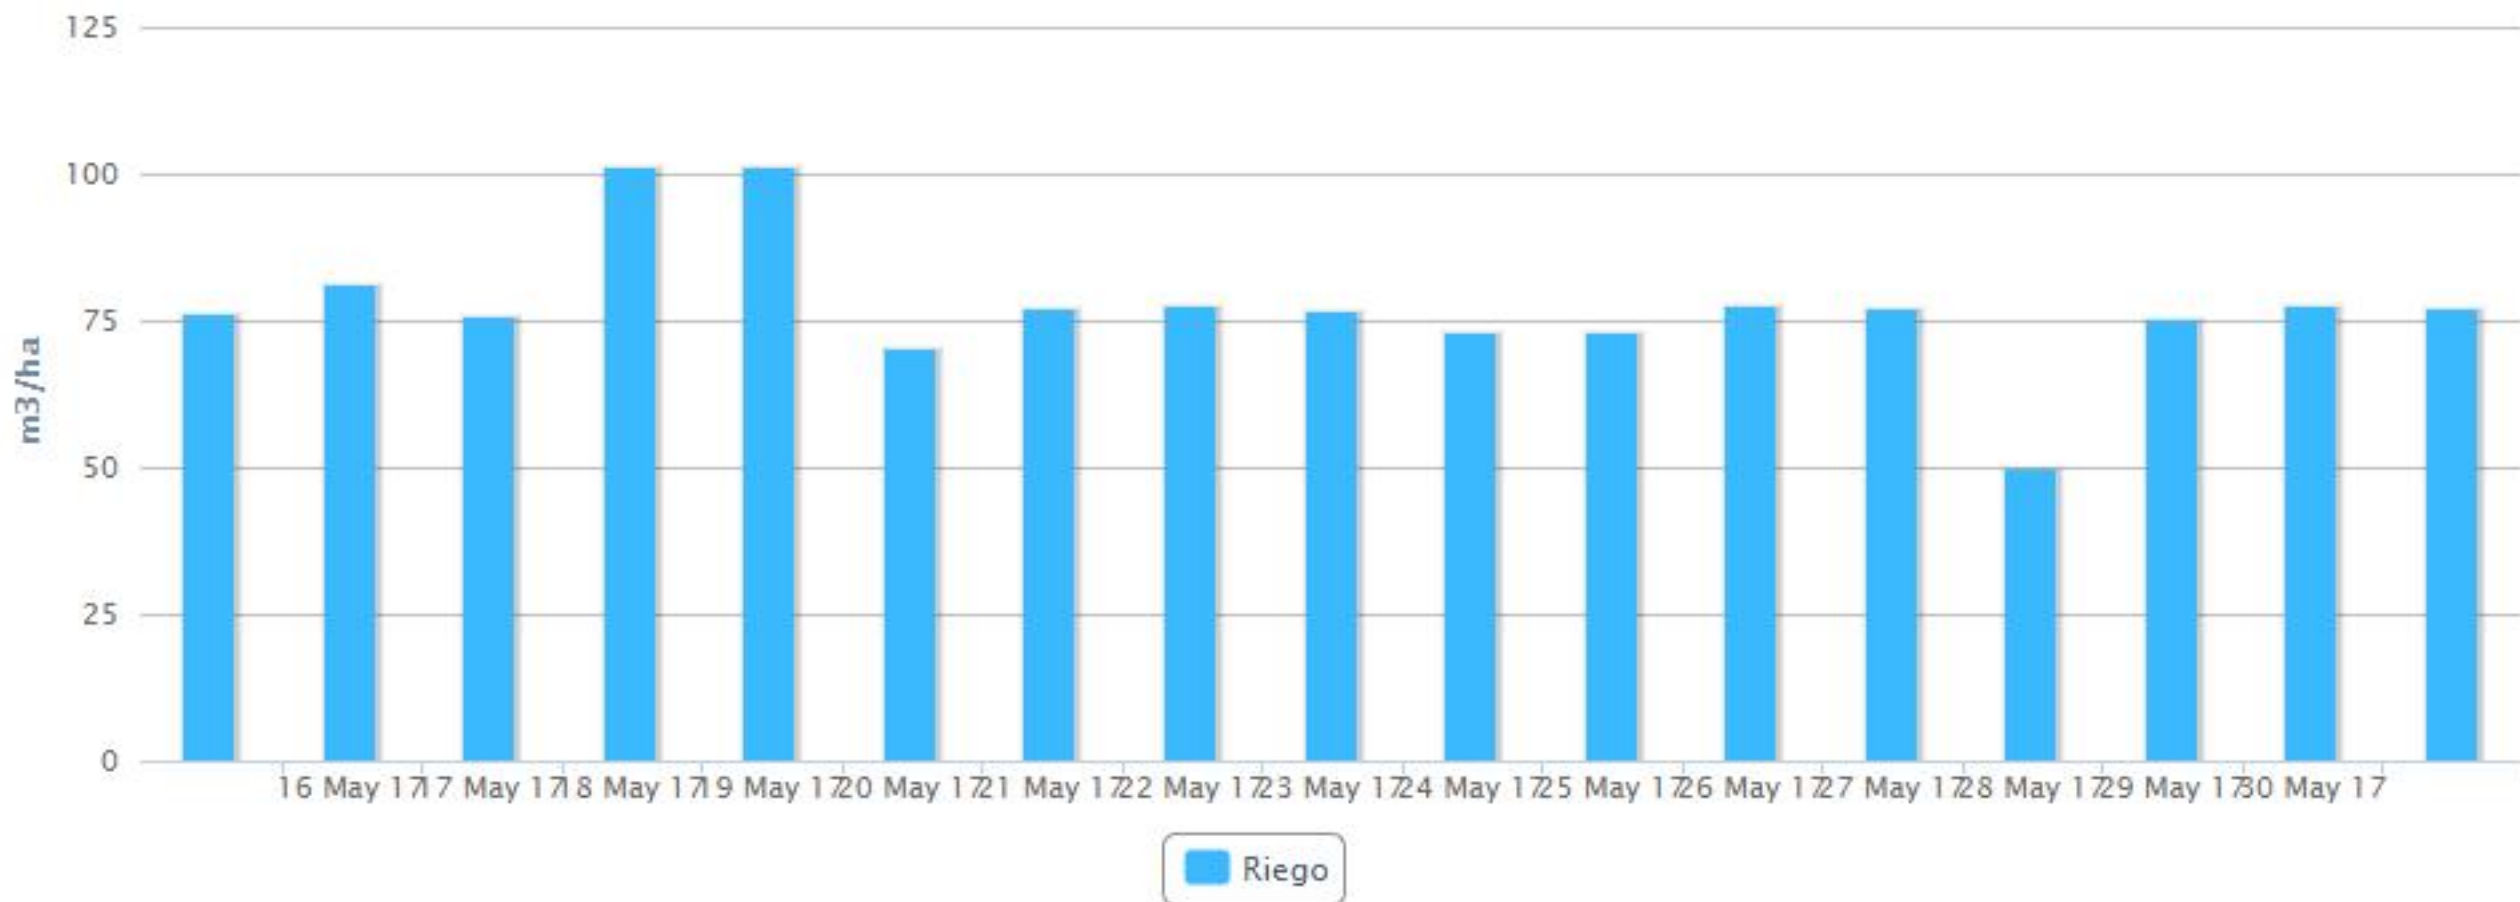

Fresa

ID: 0487

Acumulado en este Periodo:
Riego: 1317